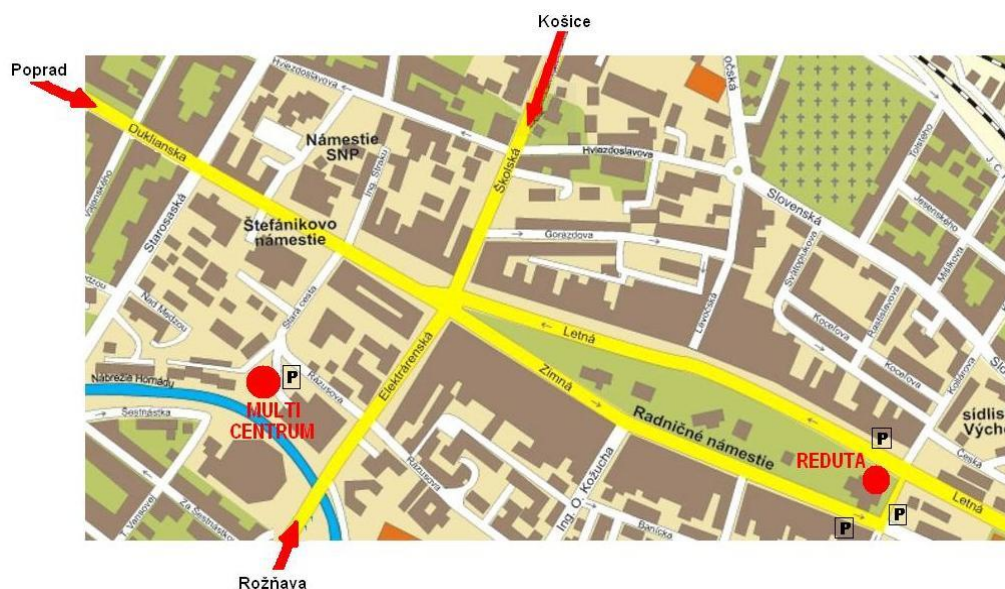

- 10.45 – 11.15 **Vitajte v Národnom parku Slovenský raj**
  Ing. Tomáš Dražil, PhD., Správa Národného parku Slovenský raj
- 11.15 – 11.30 **Prestávka** – občerstvenie
- 11.30 – 12.00 **Letná ponuka destinácie Slovenský raj a okolia**
  Ing. Ján Deneš, Oblastná organizácia cestovného ruchu Slovenský raj,
  Ing. Zuzana Záborská, Oblastná organizácia cestovného ruchu SPIŠ
- 12.00 – 12.55 **Prezentácia ubytovacích zariadení v Slovenskom raji / individuálne rokovania
  touroperátorov s podnikateľmi**
- 12.55 – 13.00 **Zhrnutie a záver konferencie**
- 13.00 – 13.30 Presun z Multi centra do reštaurácie Hotela Preveza**
- 13.30 – 14.30 **Obed v reštaurácii Hotela Preveza**** (Za Hornádom 12, Spišská Nová Ves)

Pre účastníkov konferencie bude zabezpečené:

- simultánne tlmočenie SK – HU a SK – PL
- občerstvenie a obed

Miesto konania konferencie:

Dom bezhraničného priateľstva, Multi centrum (poschodie), Nábřeží Hornádu 14, Spišská Nová Ves

48°56'39.47"S

20°33'34.99"V

Prihlasovanie na konferenciu:

Počet účastníkov konferencie je limitovaný!

Vašu účasť (aj prípadnú neúčasť) na konferencii a na obede po konferencii, prosíme, potvrdíte najneskôr do 10. 6. 2014 do 12.00 hod. spoločnosti SPIŠ-VIEW-TRADING, spol. s r. o., Spišská Nová Ves, e-mailom na: svt@svt.sk alebo telefonicky na t. č.: 053/442 47 48.