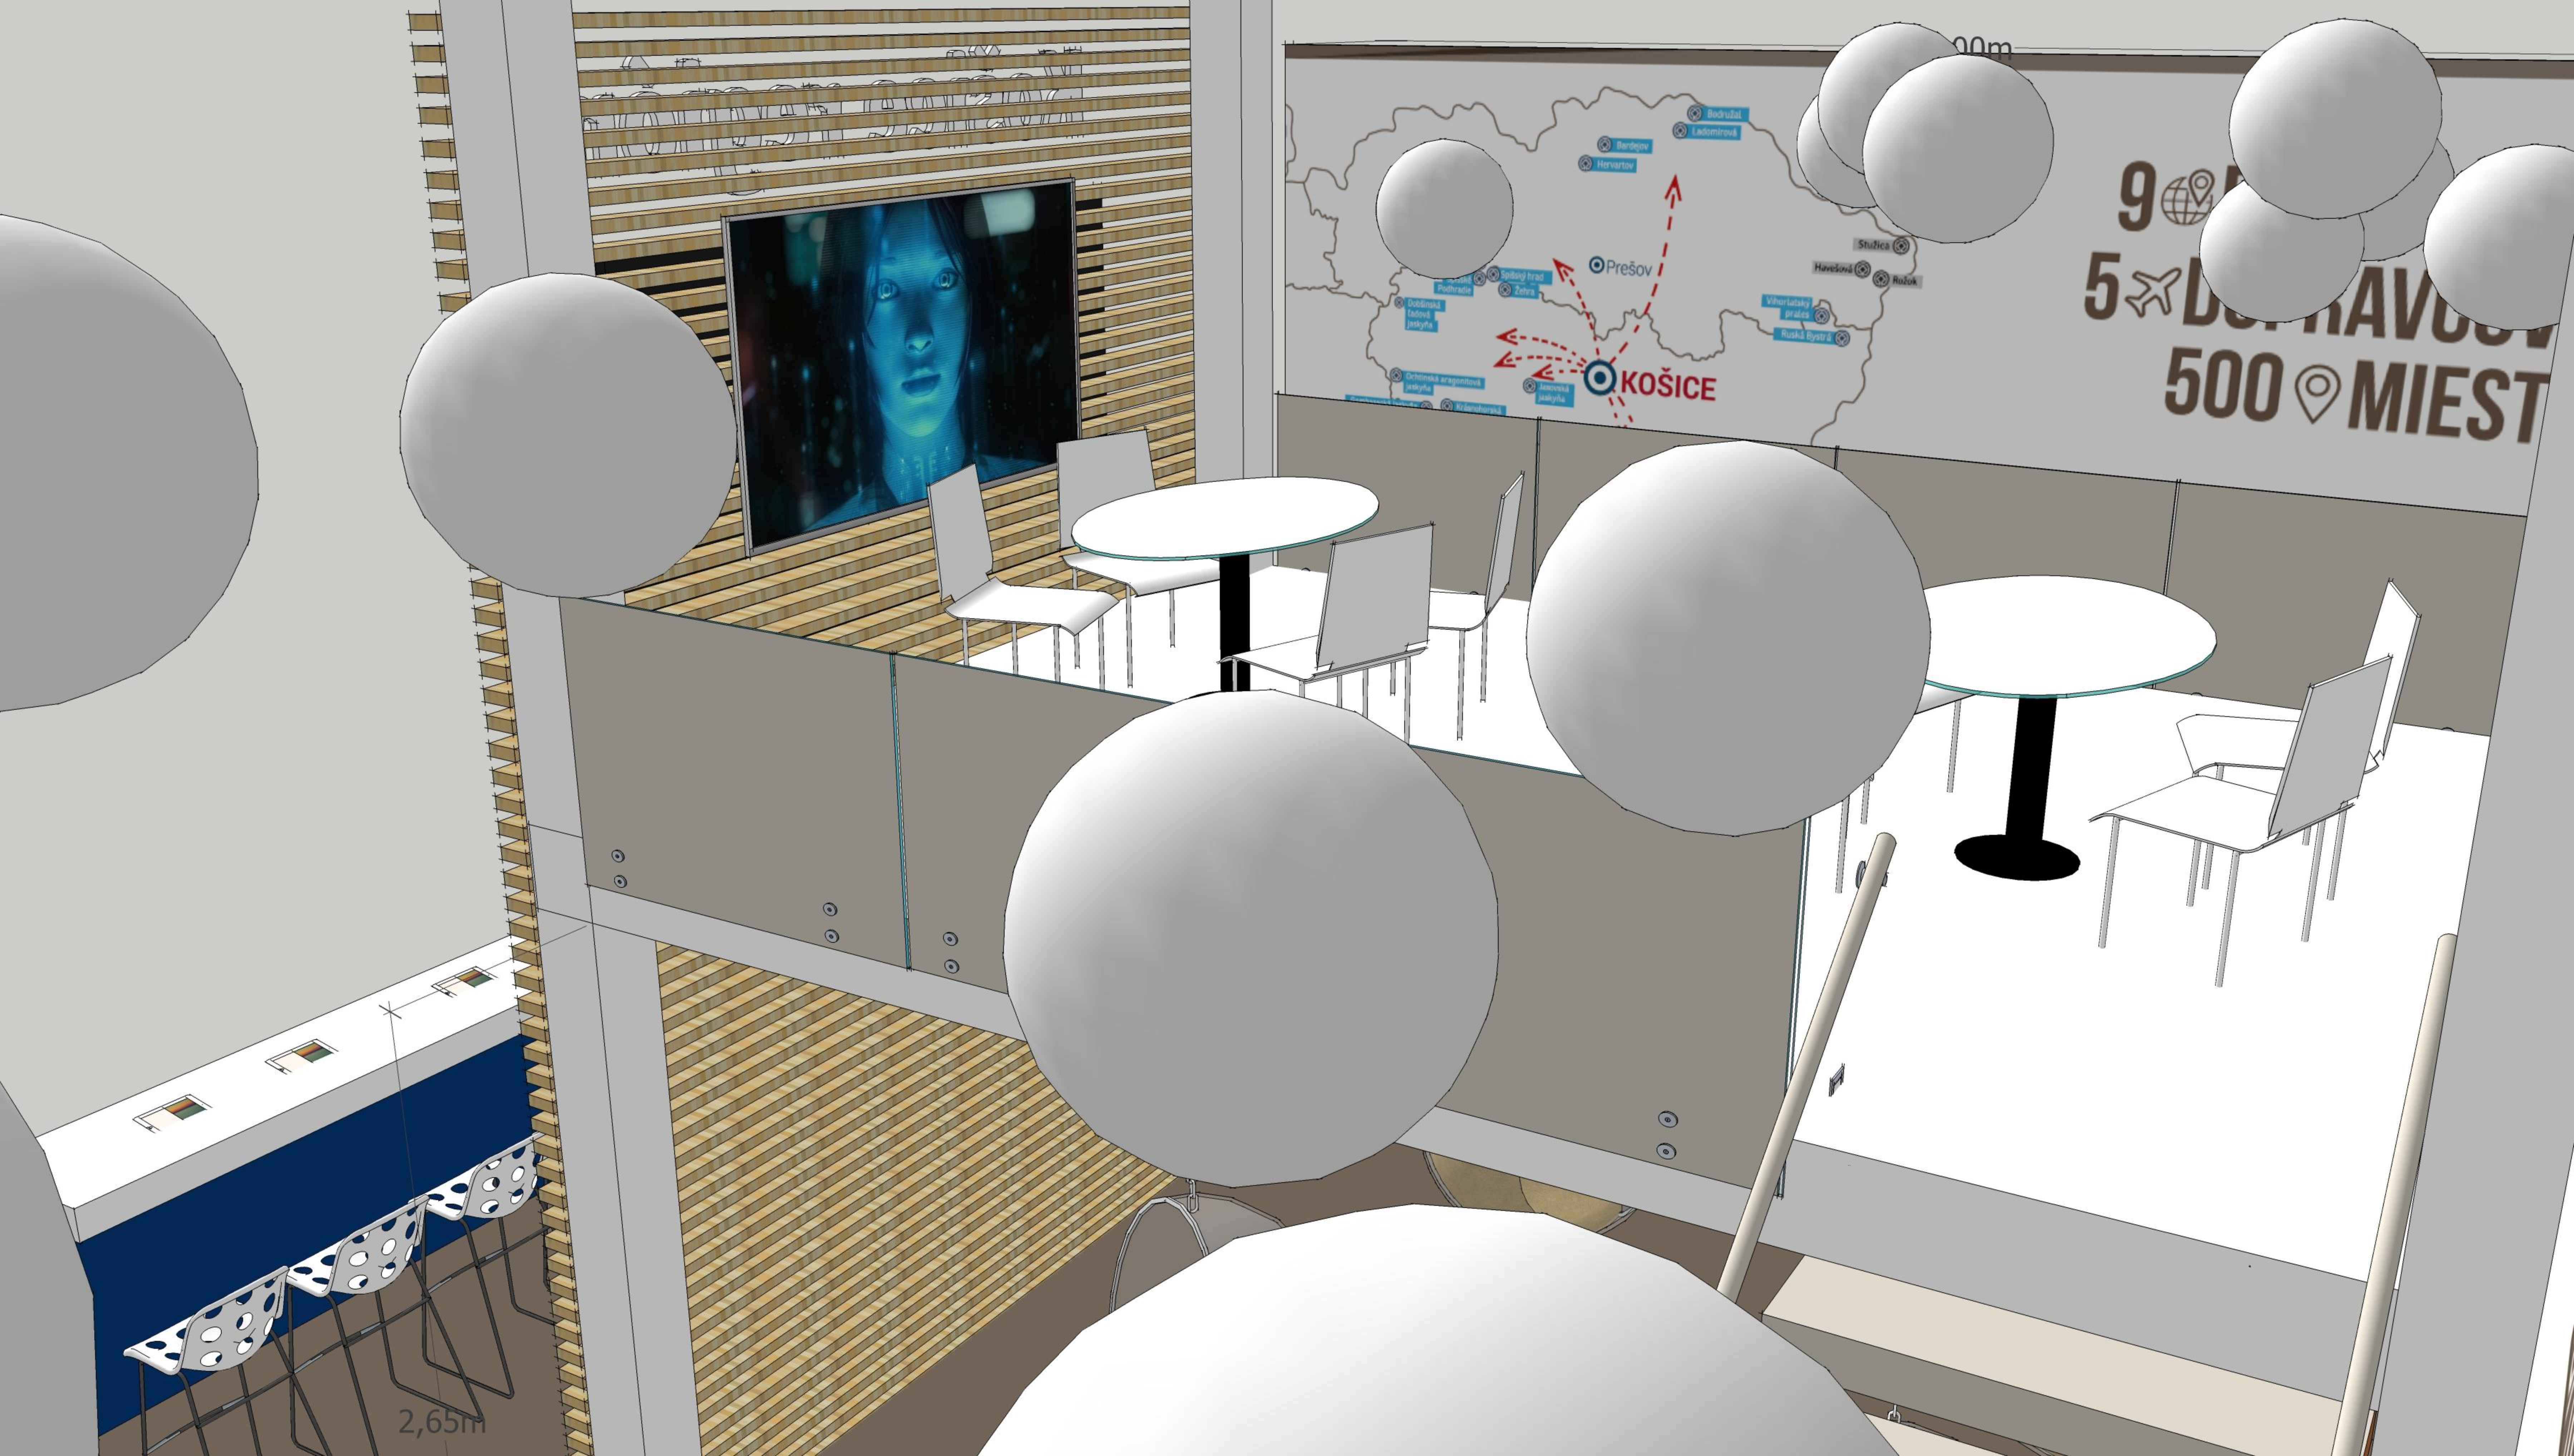

Logo for **VISIT KOŠICE**

3,00m

8,00m

14,00m

90m

90m
5x Doprava
500 MIEST

2,65m

Košice región