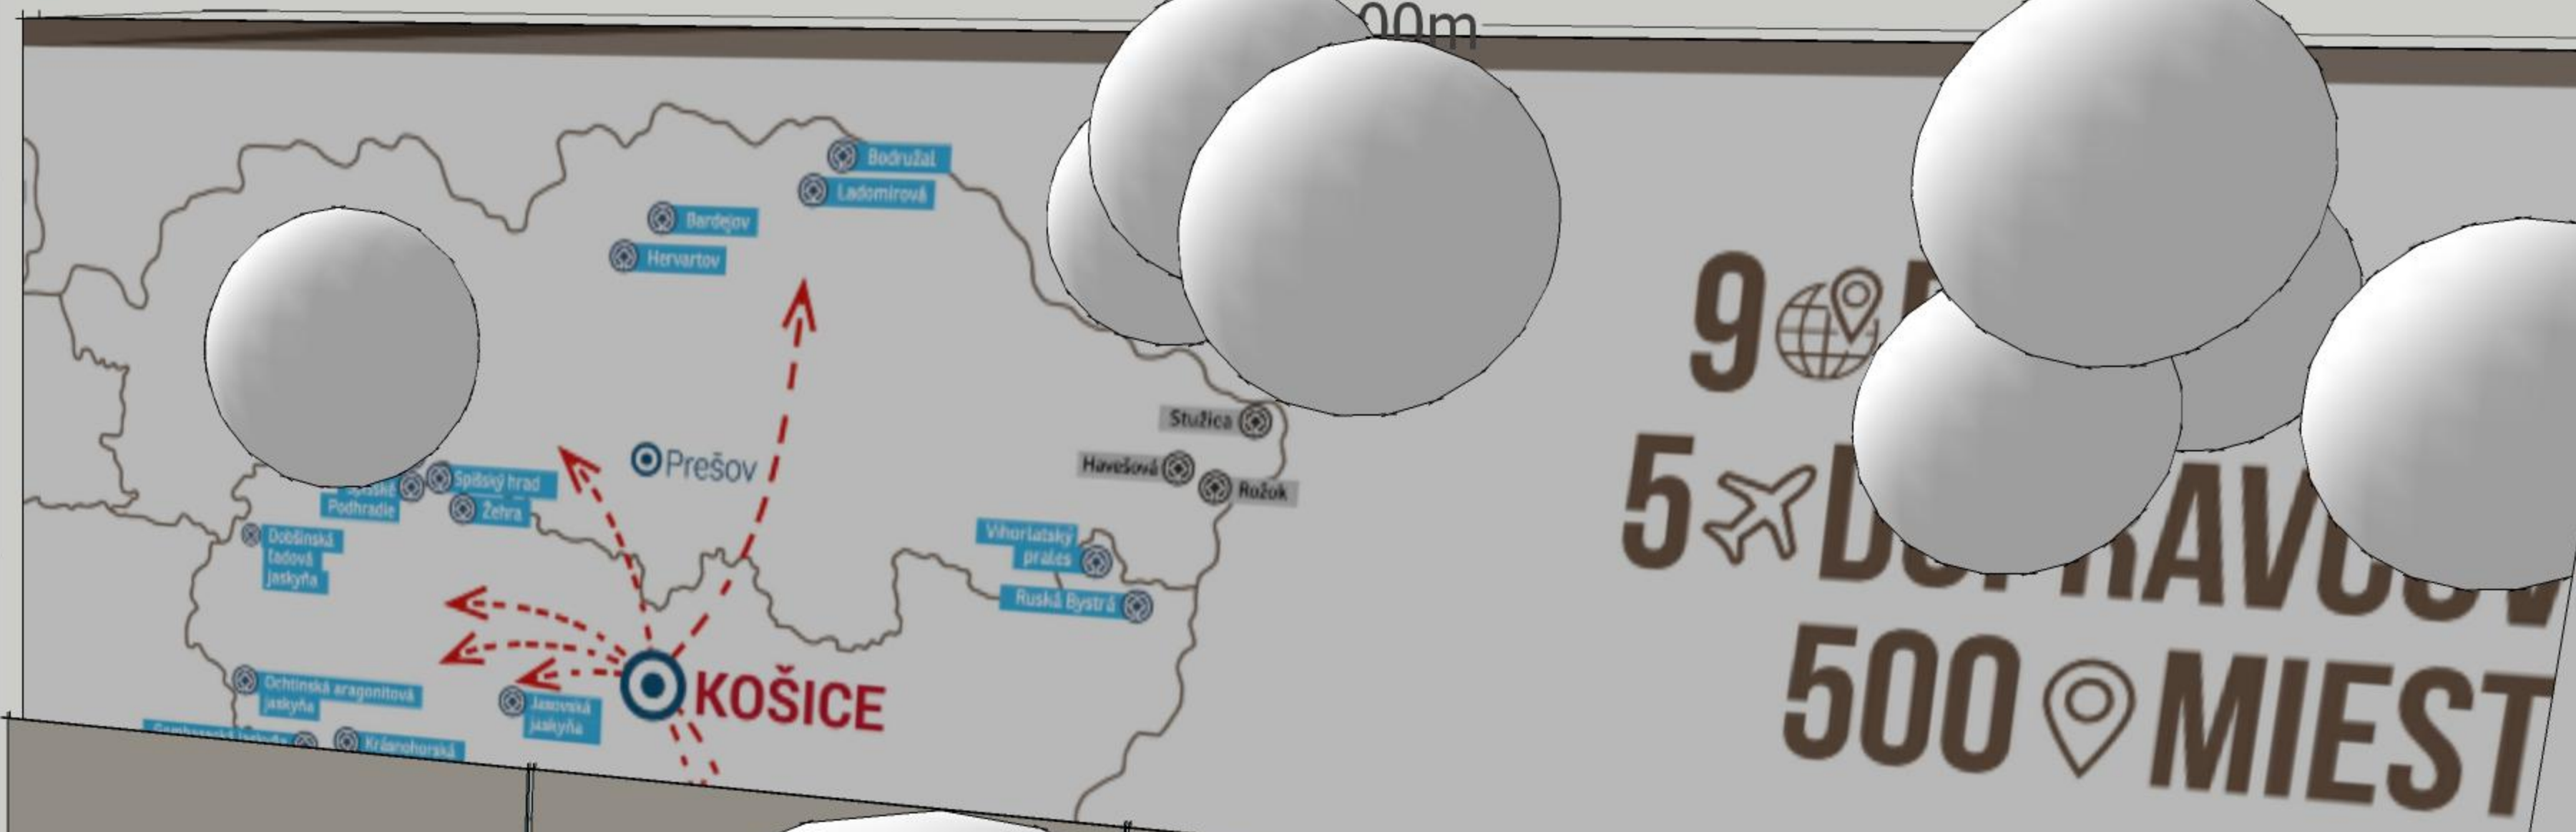

Logo for **VISIT KOŠICE**

3,00m

8,00m

14,00m

90m

90m
5x Doprava
500 MIEST

2,65m

Košice región