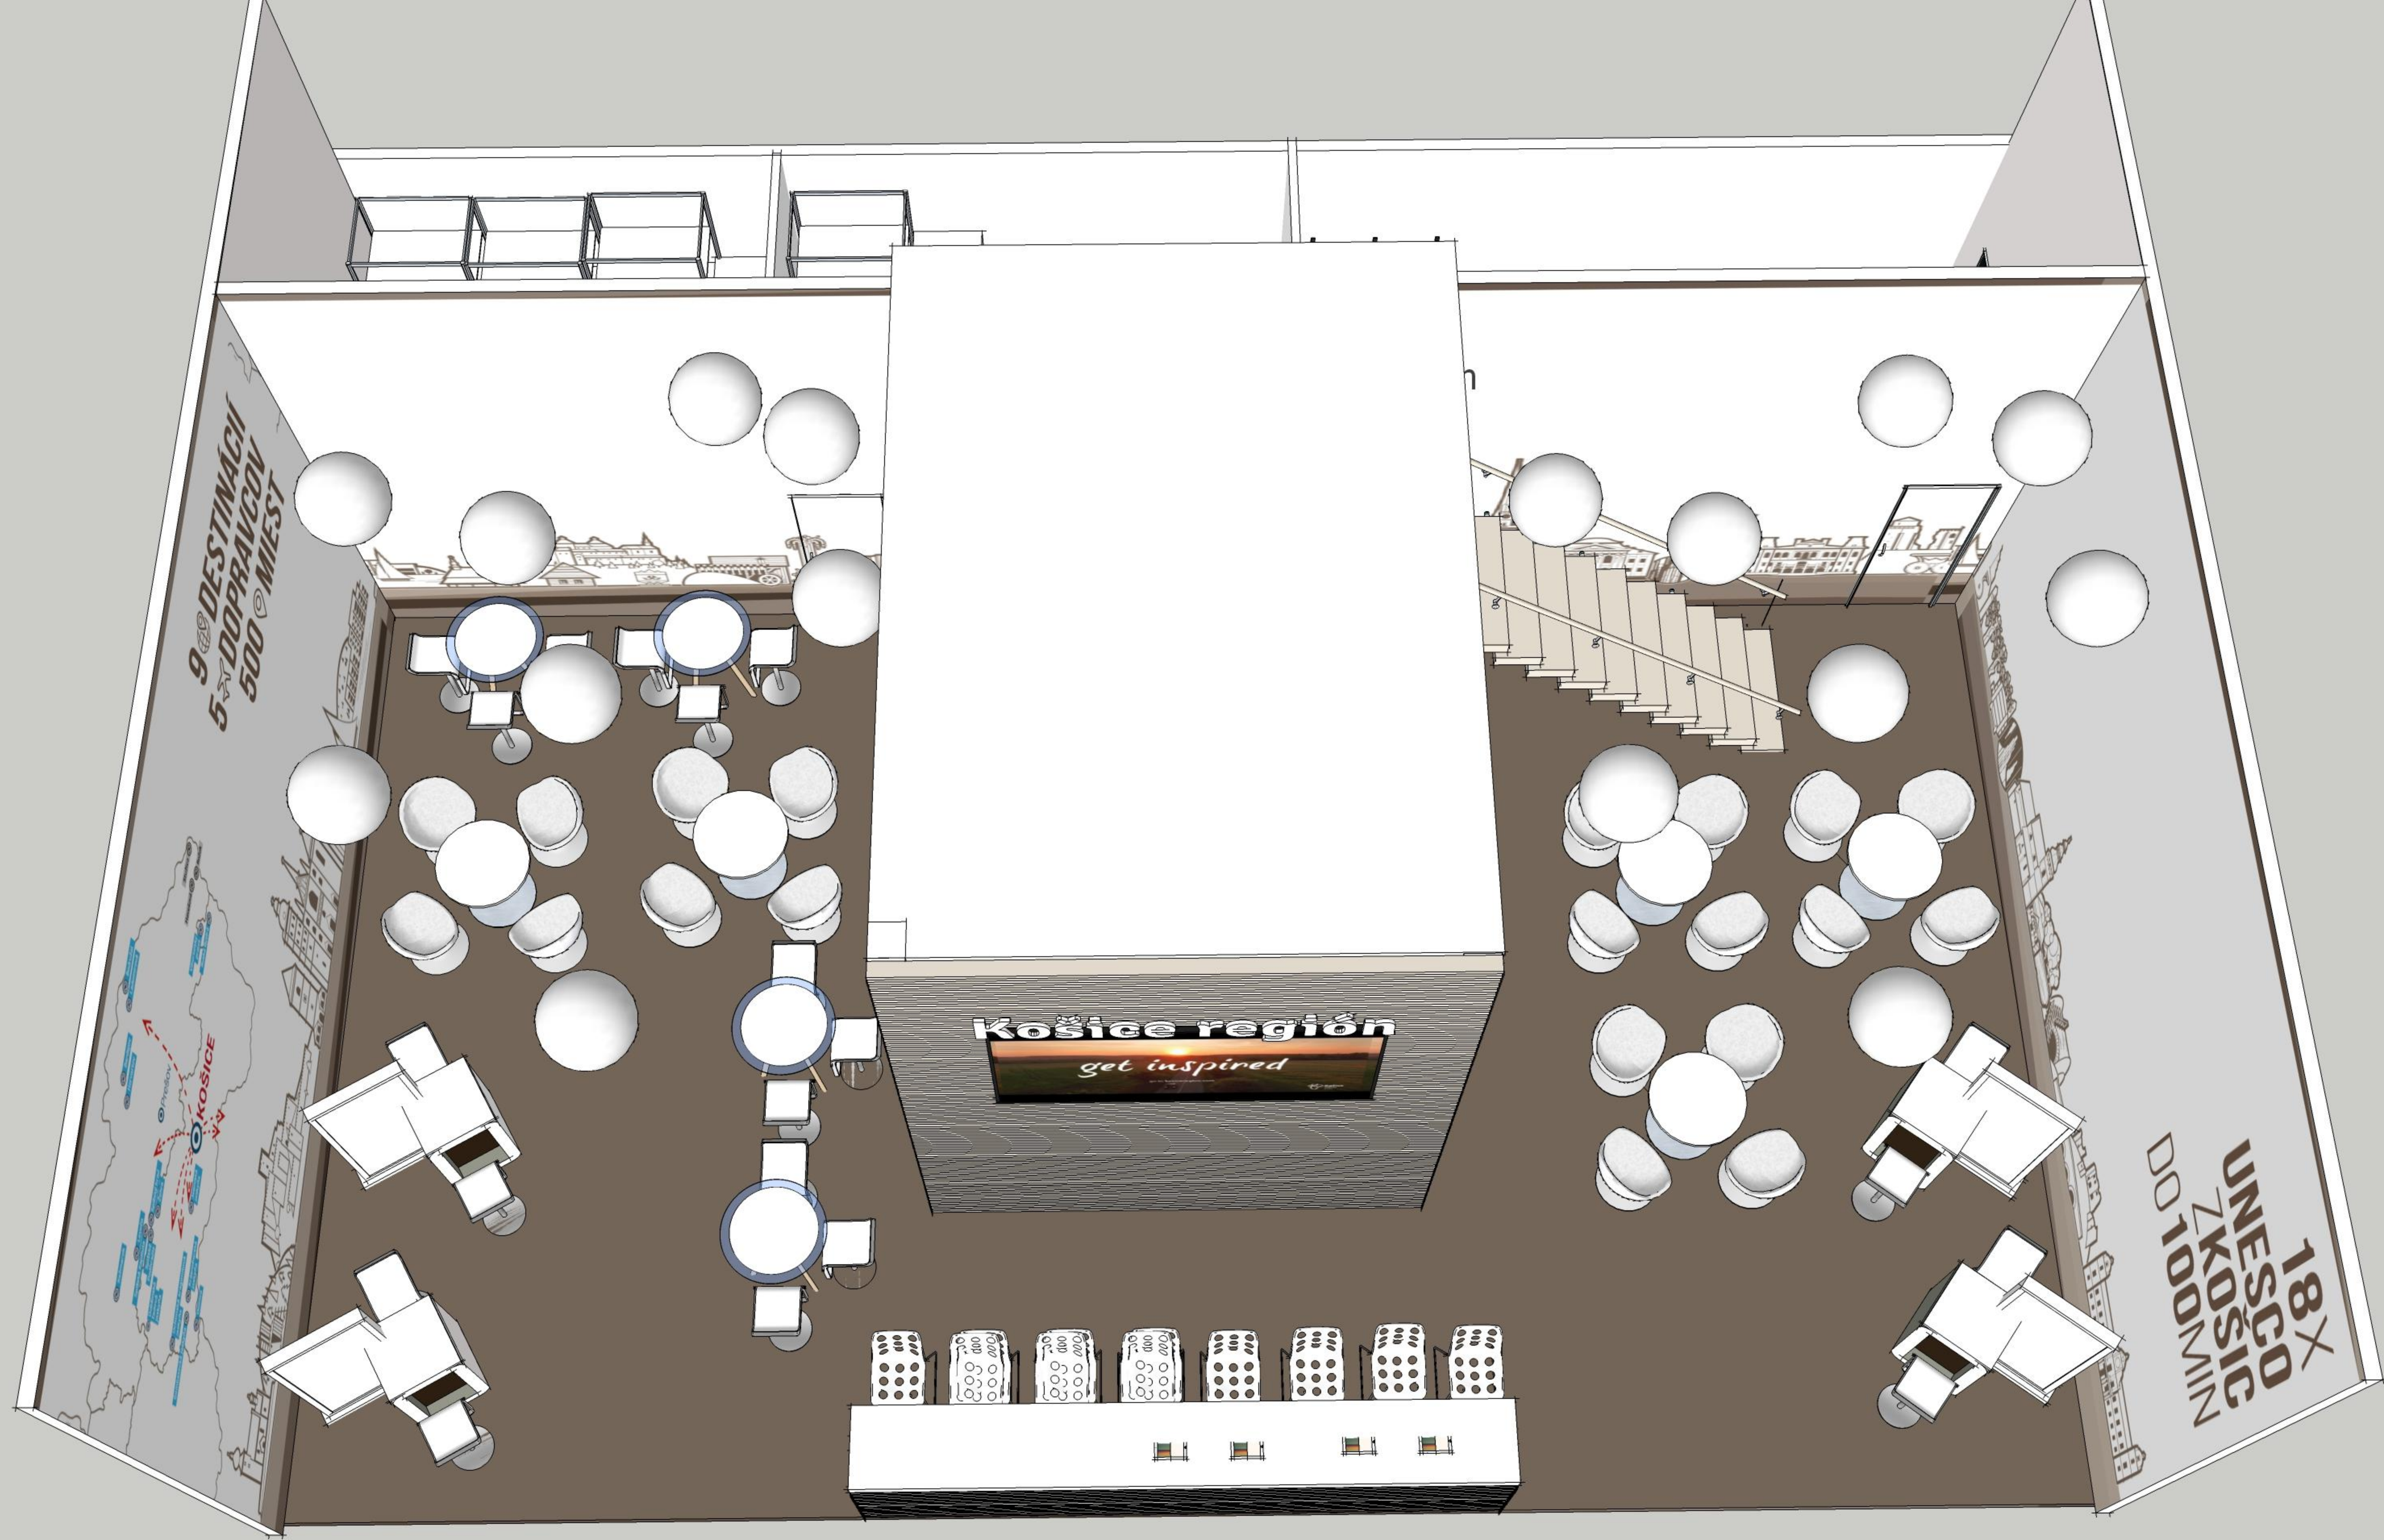

9 DESTINÁCIÍ
5 DOPRAVCOV
500 MIEST