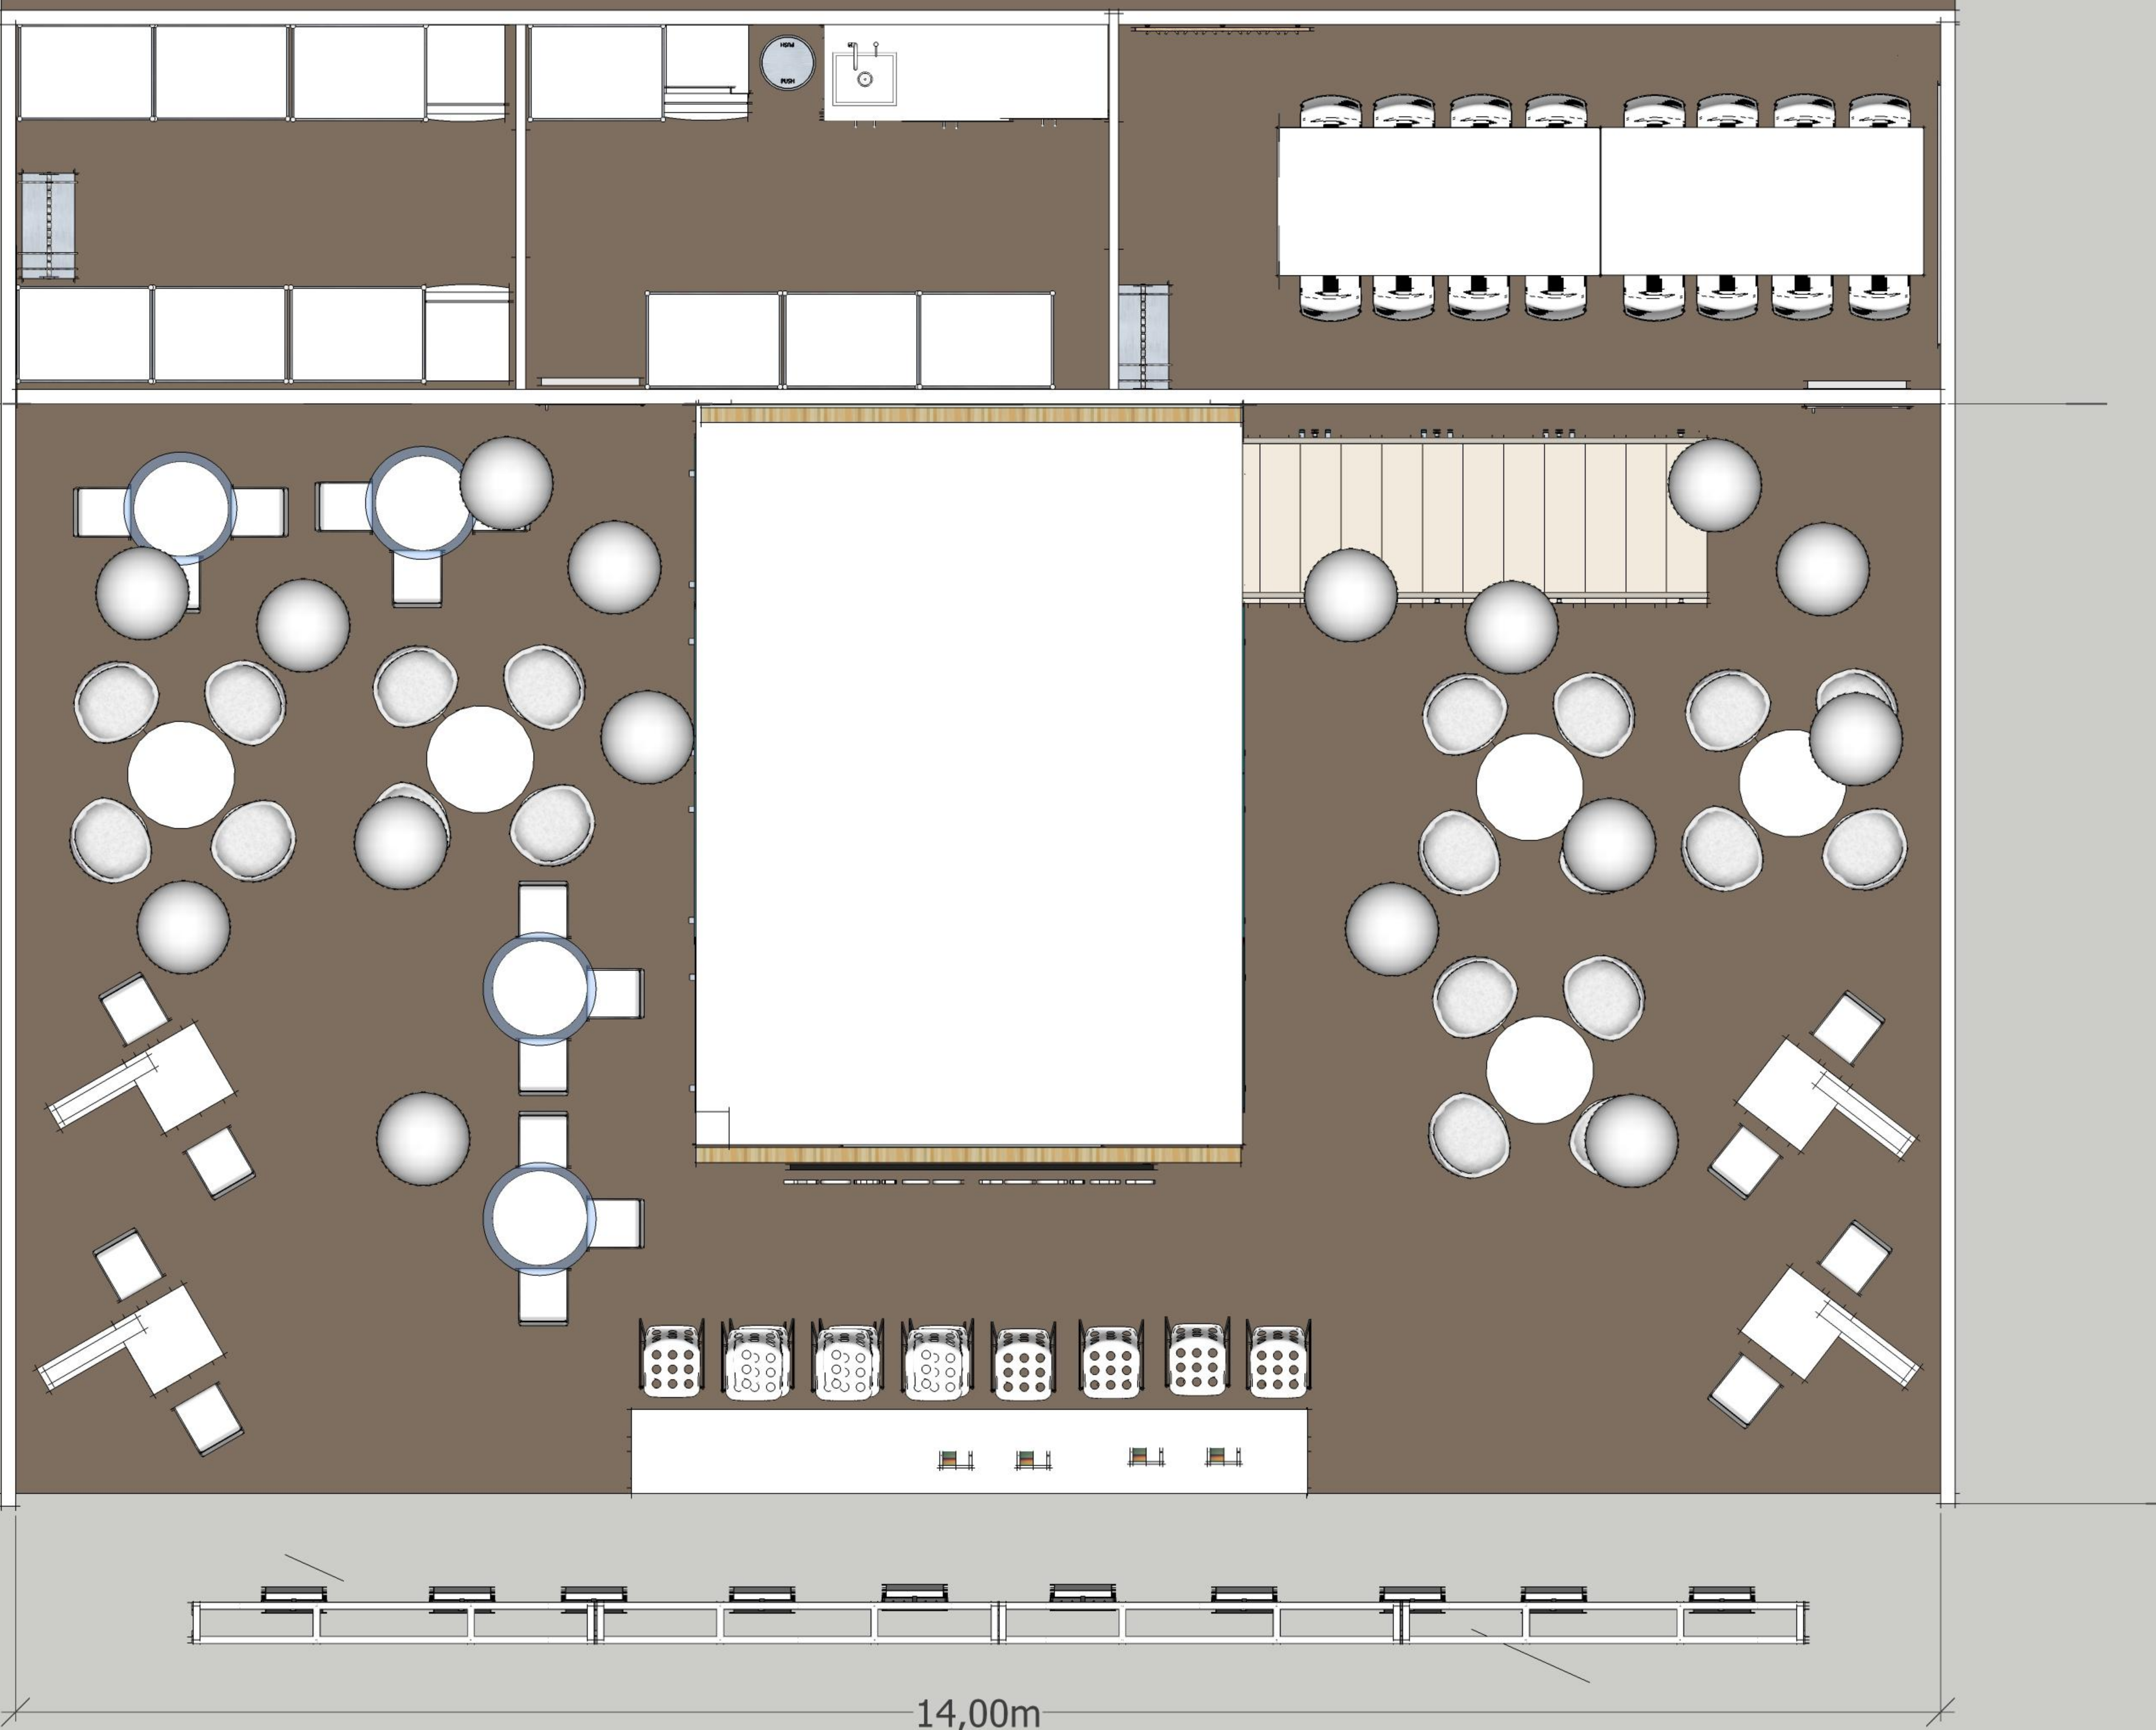

Logo for **VISIT KOŠICE**

3,00m

8,00m

14,00m

90m

90m
5x Doprava
500 MIEST

2,65m

Košice región